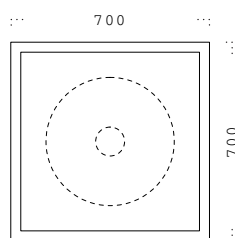

HB 814 HB 815 HB 816

Ruud Ekstrand SIR

Pedestal table with table top in solid profiled straight edging 35 mm.

Clear acid cured lacquer.

Birch/birch edging, beech/beech edging, linoleum/beech edging, curly birch/beech edging, cherry/cherry edging.

Transparent polyester coated steel tube with sleeve in stainless steel or brass.

Standard height 720 mm.

Skiva med massiv profilerad rak kantlist 35 mm.

Ytbehandling med tvåkomponents syrahärdad klarlack.

Björk/björkkant, bok/bokkant, linoleum/bokkant, masurbjörk/bokkant, körsbär/körsbärskant.

Transparent polyesterbehandlat naturstålstativ med hylsa i rostfritt eller mässing.

Standardhöjd 720 mm.

HB 814

HB 815