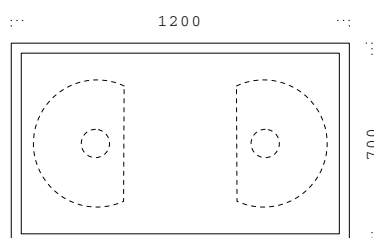

Transparent polyester coated steel tube with sleeve in stainless steel or brass.

Standard height 720 mm.

Skiva med massiv profilerad rak kantlist 35 mm.

Ytbehandling med tvåkomponents syrahärdad klarlack.

Björk/björkkant, bok/bokkant, linoleum/bokkant, masurbjörk/bokkant, körsbär/körsbärskant.

Transparent polyesterbehandlat naturstålstativ med hylsa i rostfritt eller mässing.

Standardhöjd 720 mm.

HB 814

HB 815