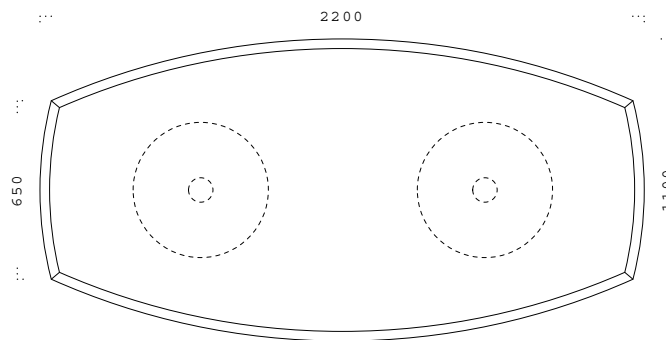

HB 821 HB 822

Ruud Ekstrand SIR

Pedestal table with table top in solid profiled straight edging 35 mm.

Clear acid cured lacquerur.

Birch/birch edging, beech/beech edging, linoleum/beech edging, curly birch/beech edging, cherry/cherry edging.

Transparent polyestercoated steel tube with sleeve in stainless steel or brass.

Standard height 720 mm.

Skiva med massiv profilerad rak kantlist 35 mm.

Ytbehandling med två komponents syrahärdande klarlack.

Björk/björkkant, bok/bokkant, linoleum/bokkant, masurbjörk/bokkant, körsbär/körsbärskant.

Transparent polyesterbehandlat naturstälstativ med hylsa i rostfritt eller mässing.

Standardhöjd 720 mm.

HB 821

HB 822