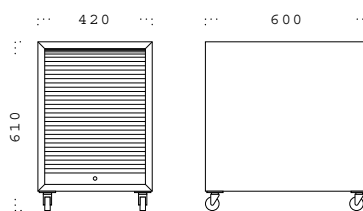

Clear acid cured lacquer.

Standard height table 720 mm.

Byggbart och flexibelt bord- och förvarings-system i moduler med lättviktsskivor. Patenterat infästnings- och kopplings-beslag i skiva och ben av rostfritt stål.

Skåp och hurts med aluminiumbelagd träjalusi. Beslag i rostfritt stål. Skåp och hurts inkl. lås.

Ytbehandling med tvåkomponents syrahärdad klarlack.

Standardhöjd bord 720 mm.

SK 691

RH 693

B 590 M

B 590 L

SK 692