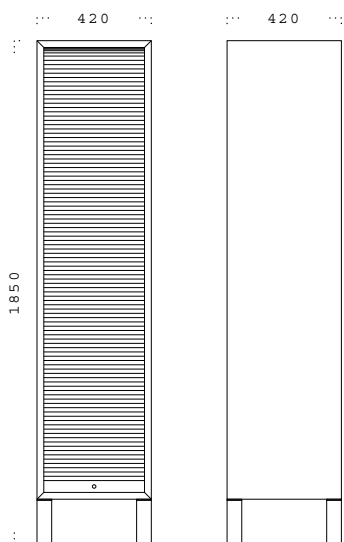

Clear acid cured lacquer.

Standard height table 720 mm.

Byggbart och flexibelt bord- och förvarings-system i moduler med lättviktsskivor. Patenterat infästnings- och kopplings-beslag i skiva och ben av rostfritt stål.

Skåp och hurts med aluminiumbelagd träjalusi. Beslag i rostfritt stål. Skåp och hurts inkl. lås.

Ytbehandling med tvåkomponents syrahärdad klarlack.

Standardhöjd bord 720 mm.

SK 691

RH 693

B 590 M

B 590 L

SK 692