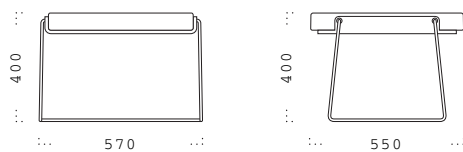

Ytbehandling med tvåkomponents
syrahärdad klarlack.

Dyna i Polytex med kallskum samt Vestanfiber.

Tygåtgång: 110x130/150 cm.

PANCRAS Lounge

PANCRAS Stool

PANCRAS Table