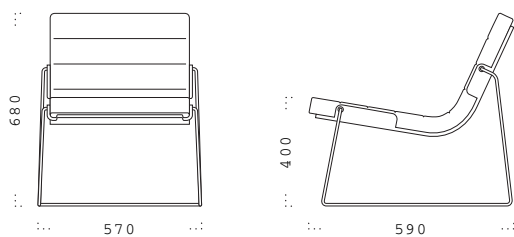

PANCRAS

Tore Borgersen & Espen Voll

Lounge chair, stool and table.
Stainless steel frame with
laminated seat shell in beech or oak.

Clear acid cured lacquer.

Fabrics required: 110x130/150 cm.

Låg stol, pall och bord med skiktlimmat
sittskal i ek eller bok.
Underrede i rostfritt stål.

Ytbehandling med tvåkomponents
syrahärdad klarlack.

Dyna i Polytex med kallskum samt Vestanfiber.

Tygåtgång: 110x130/150 cm.

PANCRAS Lounge

PANCRAS Stool

PANCRAS Table