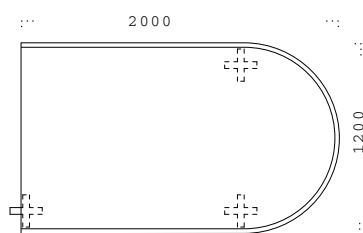

HB 547 HB 548 HB 557 HB 558

Ruud Ekstrand SIR

Modular conference table.
Table top with a solid profiled edging.
Crown legs in laminated beech or birch.

Clear acid cured lacquer.

Birch/birch edging, beech/beech edging,
linoleum/beech edging, curly birch/beech edging,
cherry/cherry edging.

Standard height 720 mm.

Byggbart konferensbord med massiv profilerad
rak kantlist 35 mm och stabila kronben i
skiktlimmad bok eller björk.

Ytbehandling med tvåkomponents
syrahärdad klarlack.

Björk/björkkant, bok/bokkant, linoleum/bokkant,
masurbjörk/bokkant, körsbär/körsbärskant.

Standardhöjd 720 mm.

HB 547