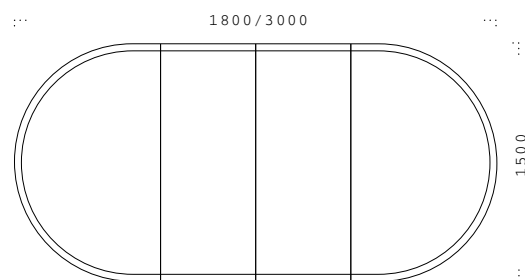

Standard height 720 mm.

Konferensbord, matbord, soffbord
med massiv profilerad rak kantlist 35 mm
och stabila kronben i skiktlimmad bok eller björk.

Ytbehandling med tvåkomponents
syrahärdad klarlack.

Björk/björkkant, bok/bokkant, linoleum/bokkant,
masurbjörk/bokkant, körsbär/körsbärskant.

Standardhöjd 720 mm.

HB 545

HB 546

HB 549

HB 547 HB 548 HB 557 HB 558

Ruud Ekstrand SIR

Modular conference table.
Table top with a solid profiled edging.
Crown legs in laminated beech or birch.

Clear acid cured lacquer.

Birch/birch edging, beech/beech edging,
linoleum/beech edging, curly birch/beech edging,
cherry/cherry edging.

Standard height 720 mm.

Byggbart konferensbord med massiv profilerad
rak kantlist 35 mm och stabila kronben i
skiktlimmad bok eller björk.