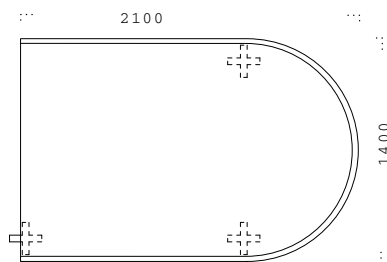

Standard height 720 mm.

Konferensbord, matbord, soffbord
med massiv profilerad rak kantlist 35 mm
och stabila kronben i skiktlimmad bok eller björk.

Ytbehandling med tvåkomponents
syrahärdad klarlack.

Björk/björkkant, bok/bokkant, linoleum/bokkant,
masurbjörk/bokkant, körsbär/körsbärskant.

Birch/birch edging, beech/beech edging,
linoleum/beech edging, curly birch/beech edging,
cherry/cherry edging.

Standard height 720 mm.

Byggbart konferensbord med massiv profilerad
rak kantlist 35 mm och stabila kronben i
skiktlimmad bok eller björk.

Ytbehandling med tvåkomponents
syrahärdad klarlack.

Björk/björkkant, bok/bokkant, linoleum/bokkant,
masurbjörk/bokkant, körsbär/körsbärskant.

Standardhöjd 720 mm.

HB 547

HB 548

HB 557

HB 558