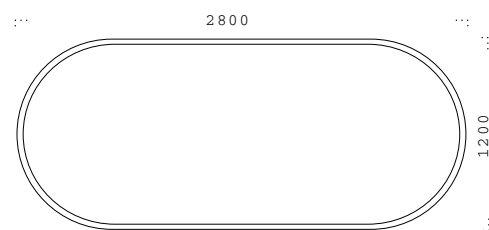

Standard height 720 mm.

Konferensbord, matbord, soffbord
med massiv profilerad rak kantlist 35 mm
och stabila kronben i skiktlimmad bok eller björk.

Ytbehandling med tvåkomponents
syrahärdad klarlack.

Björk/björkkant, bok/bokkant, linoleum/bokkant,
masurbjörk/bokkant, körsbär/körsbärskant.

Clear acid cured lacquer.

Birch/birch edging, beech/beech edging,
linoleum/beech edging, curly birch/beech edging,
cherry/cherry edging.

Standard height 720 mm.

Ovala konferensbord, matbord, mötesbord
med hel skiva och massiv profilerad kantlist
och det stabila kronbenet.
HB 643 fristående eller kopplat till vinkelbord
till HB 553.

Ytbehandling med tvåkomponents
syrahärdad klarlack.

Björk/björkkant, bok/bokkant, linoleum/bokkant,
masurbjörk/bokkant, körsbär/körsbärskant.

Standardhöjd 720 mm.

HB 553

HB 643

HB 554

HB 559

HB 564