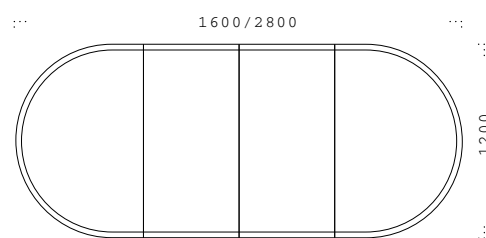

HB 545 HB 546 HB 549

Ruud Ekstrand SIR

Extension conference table, dining table.
Table top with a solid profiled edging.
Crown legs in laminated beech or birch.
HB 545 and HB 549 with 2 extra leaves,
HB 546 with 3 extra leaves and extra
supporting leg when fully extended.

Clear acid cured lacquer.

Birch/birch edging, beech/beech edging,
linoleum/beech edging, curly birch/beech edging,
cherry/cherry edging.

Standard height 720 mm.

Utdragbara konferensbord, matbord,
mötesbord med massiv profilerad
kantlist 35 mm och stabila kronben i
skiktlimmad bok eller björk.

HB 545 och HB 549 med 2 iläggsskivor,
HB 546 med 3 iläggsskivor samt extra
stödben vid fullt utdrag.

Ytbehandling med tvåkomponents
syrahärdad klarlack.

Björk/björkkant, bok/bokkant, linoleum/bokkant,
masurbjörk/bokkant, körsbär/körsbärskant.

Standardhöjd 720 mm.

HB 545