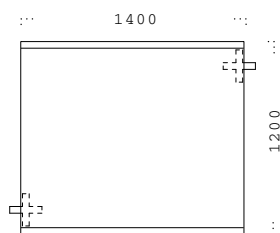

Birch/birch edging, beech/beech edging,
linoleum/beech edging, curly birch/beech edging,
cherry/cherry edging.

Standard height 720 mm.

Byggbart konferensbord med massiv profilerad
rak kantlist 35 mm och stabila kronben i
skiktlimmad bok eller björk.

Ytbehandling med tvåkomponents
syrahärdad klarlack.

Björk/björkkant, bok/bokkant, linoleum/bokkant,
masurbjörk/bokkant, körsbär/körsbärskant.

Standardhöjd 720 mm.

HB 547

HB 548

HB 557

HB 558