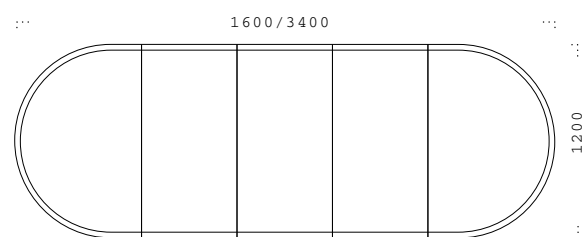

Standard height 720 mm.

Konferensbord, matbord, soffbord
med massiv profilerad rak kantlist 35 mm
och stabila kronben i skiktlimmad bok eller björk.

Ytbehandling med tvåkomponents
syrahärdad klarlack.

Björk/björkkant, bok/bokkant, linoleum/bokkant,
masurbjörk/bokkant, körsbär/körsbärskant.

Clear acid cured lacquer.

Birch/birch edging, beech/beech edging,
linoleum/beech edging, curly birch/beech edging,
cherry/cherry edging.

Standard height 720 mm.

Utdragbara konferensbord, matbord,
mötesbord med massiv profilerad
kantlist 35 mm och stabila kronben i
skiktlimmad bok eller björk.

Standardhöjd 720 mm.

HB 545

HB 546

HB 549

HB 547 HB 548 HB 557 HB 558

Ruud Ekstrand SIR

Modular conference table.
Table top with a solid profiled edging.
Crown legs in laminated beech or birch.

Clear acid cured lacquer.