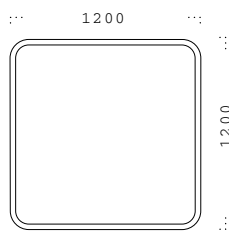

Standard height 720 mm.

Konferensbord, matbord, soffbord
med massiv profilerad rak kantlist 35 mm
och stabila kronben i skiktlimmad bok eller björk.

Ytbehandling med tvåkomponents
syrahärdad klarlack.

Björk/björkkant, bok/bokkant, linoleum/bokkant,
masurbjörk/bokkant, körsbär/körsbärskant.

Standardhöjd 720 mm.

HB 543

1200

HB 544

1500

HB 550

1800

HB 541 HB 542 HB 551 HB 552

Standardhöjd 720 mm.

HB 541

HB 542

HB 551

HB 552

HB 553 HB 554 HB 559 HB 564 HB 643

Ruud Ekstrand SIR

Conference tables, dining tables.
Table top with solid profiled edging.
HB 643 L-extension table to HB 553.
Crown legs in laminated beech or birch.