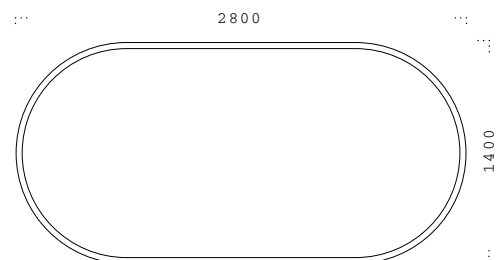

Standard height 720 mm.

Konferensbord, matbord, soffbord
med massiv profilerad rak kantlist 35 mm
och stabila kronben i skiktlimmad bok eller björk.

Ytbehandling med tvåkomponents
syrahärdad klarlack.

Björk/björkkant, bok/bokkant, linoleum/bokkant,
masurbjörk/bokkant, körsbär/körsbärskant.

Clear acid cured lacquer.

Birch/birch edging, beech/beech edging,
linoleum/beech edging, curly birch/beech edging,
cherry/cherry edging.

Standard height 720 mm.

Ovala konferensbord, matbord, mötesbord
med hel skiva och massiv profilerad kantlist
och det stabila kronbenet.
HB 643 fristående eller kopplat till vinkelbord
till HB 553.

Ytbehandling med tvåkomponents
syrahärdad klarlack.

Björk/björkkant, bok/bokkant, linoleum/bokkant,
masurbjörk/bokkant, körsbär/körsbärskant.

Standardhöjd 720 mm.

HB 553

HB 643

HB 554

HB 559

HB 564